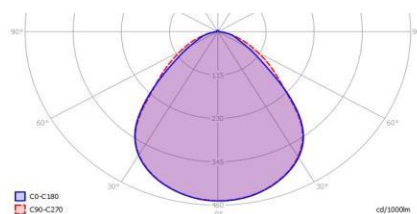

KŘÍVKVA SVÍTIVOSTI:

HLAVNÍ VÝHODY:

- vysoká životnost použitých komponentů
- okamžitý náběh plné svítivosti
- efektivní náhrada konvenčních zdrojů světla
- vysoké úspory energie
- záruka 5 let