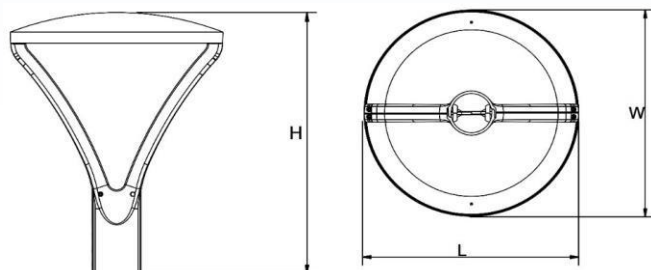

GARDEN H

POPIS:

GARDEN H je LED svítidlo určené pro osvětlení pěších zón, náměstí, parků, chodníků a podobných veřejných prostranství. Těleso svítidla je vyrobené z hliníku, světelně-činnou část tvoří LED modul osazený čipami Philips. Doporučená je instalace na stožár s průměrem 60-76mm, výška instalace 2 – 8 metrů (podle výkonového provedení).

Na svítidlo **ES GARDEN H** se vztahuje záruka 5 let za předpokladu splnění provozních podmínek uvedených v technickém listě.

Označení	Příkon	Světelný tok LED	Rozměry	Hmotnost
ES GARDEN-H 010	10 W	1 500 lm	L(W)= 422 mm; H= 539 mm	5,7 kg
ES GARDEN-H 020	20 W	3 000 lm	L(W)= 422 mm; H= 539 mm	5,7 kg
ES GARDEN-H 030	30 W	4 500 lm	L(W)= 422 mm; H= 539 mm	5,7 kg
ES GARDEN-H 040	40 W	6 000 lm	L(W)= 422 mm; H= 539 mm	5,7 kg
ES GARDEN-H 050	50 W	7 500 lm	L(W)= 422 mm; H= 539 mm	5,7 kg
ES GARDEN-H 060	60 W	9 000 lm	L(W)= 422 mm; H= 539 mm	5,7 kg

TECHNICKÉ PARAMETRY:

Materiál tělesa	hliník, černý povrch
Krytí	IP66
Mechanická odolnost	IK10
Rozsah okolních teplot	od -40°C do 30°C
Přepětová ochrana	6kV (na požádání 10kV; 20kV)
Teplná ochrana	ano
Napájecí napětí	220-240V, 50/60Hz
Účinnost	≥0,95
Životnost (L90B10)	>50 000 hodin
Značka LED čipů	Philips
Index podání barev	Ra ≥ 70; (80 na požádání)
Teplota chromatičnosti Tc	3000K; 4000 K; 5000K
Možnost stmívání	na požádání: 0/1-10V; DALI; aut. stmívání (umělá půlnoc)
Měrný výkon LED	150 lm/W
Záruka	5 let
Certifikace	CE, RoHS
Způsob upevnění	na stožár s ø 60-76mm