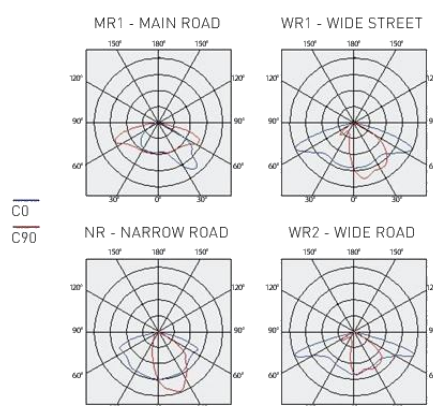

	A	B	C	D	X	Y
S	630	95	265	60	185	150
M	720	100	310	60	235	200

Typ	Teplota okolí [°C]	Světelný tok LED modulů [lm]	Světelný tok svítidla [lm]	Spotřeba svítidla [W]	Účinnost svítidla [lm/W]	CRI	Teplota chromatičnosti [K]	Hmotnost [kg]
ABBY LED S 16	55	2770	2400	16	150	>70	3000	5
ABBY LED S 25	55	4160	3600	25	144	>70	3000	5
ABBY LED S 39	55	5820	5030	39	129	>70	3000	5
ABBY LED S 53	55	7500	6500	53	123	>70	3000	5
ABBY LED M 34	55	5500	4750	34	140	>70	3000	7,2
ABBY LED M 50	55	8150	7030	50	141	>70	3000	7,2
ABBY LED M 79	50	11630	10040	79	127	>70	3000	7,2
ABBY LED M 105	45	14960	12900	105	123	>70	3000	7,2
ABBY LED S 16	55	2950	2550	16	159	>70	4000	5
ABBY LED S 25	55	4410	3810	25	152	>70	4000	5
ABBY LED S 39	55	6230	5380	39	138	>70	4000	5
ABBY LED S 53	55	8020	6920	53	131	>70	4000	5
ABBY LED M 34	55	5820	5020	34	148	>70	4000	7,2
ABBY LED M 50	55	8760	7560	50	151	>70	4000	7,2
ABBY LED M 79	50	12410	10710	79	136	>70	4000	7,2
ABBY LED M 105	45	15990	13920	105	133	>70	4000	7,2