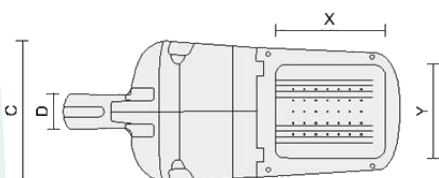

ABBY LED

NOVINKA

Použití: Svítidlo je vhodné pro osvětlení komunikací, obytných rezidenčních zón, parkovacích ploch a venkovních prostranství.

Technický popis: Těleso svítidla je ze slitiny hliníku povrchově upraveno práškovou barvou RAL 7021. Kryt je vyroben z tepelně tvrzeného bezpečnostního skla. Svítidlo je vybaveno šroubovou třípólovou svorkovnicí s odpojovačem pro průřez vodičů max. 4 mm², LED moduly s přepětovou ochranou 10kV (napajec 1 PN s funkcí CLO a Noční režim; napajec DALI 4 PN). Svítidlo odolává prachu, vlhku a tryskající vodě. Životnost svítidla je až 100 000 hodin / L90B10 při ta = 45°C.

Instalace: Součástí balení je naklápěcí konzola. Svítidlo lze upevnit přímo na stěnu pomocí stěnového výložníku; na stožár pomocí obloukového výložníku či pomocí lomeného výložníku.

CE	IP 66	⏚	AC DC	L90 B10
LED	IK 10	⚽	Ta	-40°C ÷ +55°C
230V 0/50/60Hz	F	5 YEAR WARRANTY		