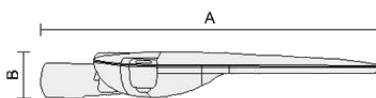

ABBY LED

NOVINKA

Použití: Svítidlo je vhodné pro osvětlení komunikací, obytných rezidenčních zón, parkovacích ploch a venkovních prostranství.

Technický popis: Těleso svítidla je ze slitiny hliníku povrchově upraveno práškovou barvou RAL 7021. Kryt je vyroben z tepelně tvrzeného bezpečnostního skla. Svítidlo je vybaveno šroubovou třípólovou svorkovnicí s odpojovačem pro průřez vodičů max. 4 mm², LED moduly s přepětovou ochranou 10kV (napajec 1 PN s funkcí CLO a Noční režim; napajec DALI 4 PN). Svítidlo odolává prachu, vlhku a tryskající vodě. Životnost svítidla je až 100 000 hodin / L90B10 při ta = 45°C.

Instalace: Součástí balení je naklápěcí konzola. Svítidlo lze upevnit přímo na stěnu pomocí stěnového výložníku; na stožár pomocí obloukového výložníku či pomocí lomeného výložníku.

CE	IP 66	⏚	AC DC	L90 B10
LED	IK 10	⚽	Ta	-40°C ÷ +55°C
230V 0/50/60Hz	F	5 YEAR WARRANTY		