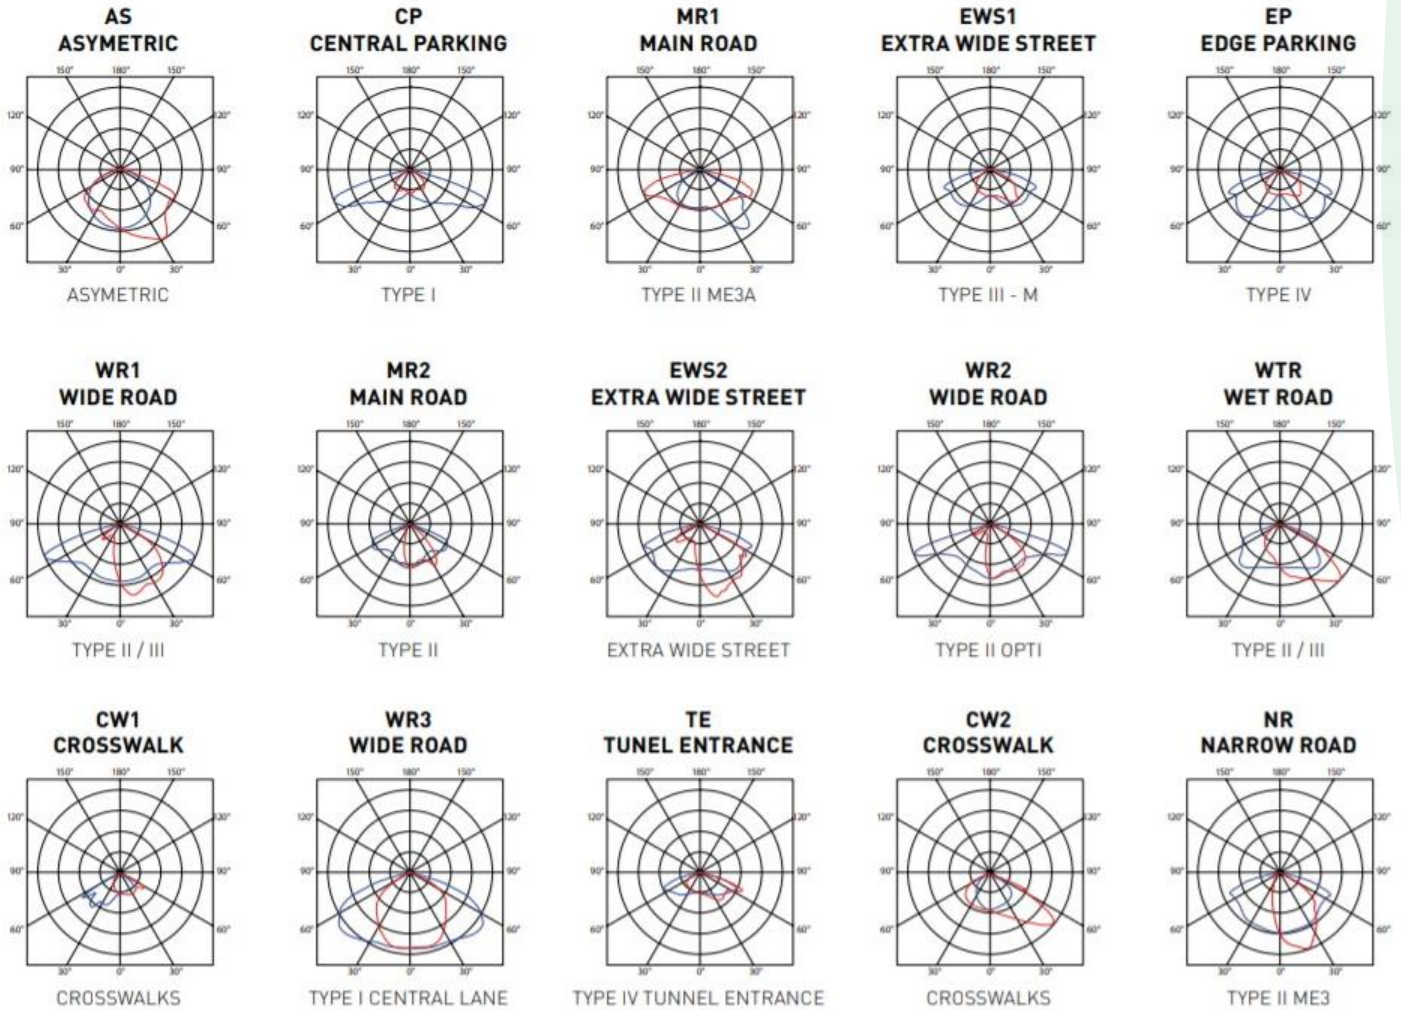

LEGENDA:

DALI		- provedení s digitálně stmívatelným napaječem DALI
AS	Asymmetric	- asymetrická optika
CP	Central parking	- pro vnitřní části parkovacích ploch
MR1	Main road	- hlavní komunikace
EWS1	Extra wide street	- velmi široké komunikace
EP	Edge parking	- okraje a rohové části parkovacích ploch
WR1	Wide road	- pro chodníky a obytné čtvrti
MR2	Main road	- hlavní komunikace
EWS2	Extra wide street	- velmi široké komunikace
WR2	Wide road	- pro chodníky a příjezdové komunikace
WTR	Wet road	- pro mokré komunikace
CW1	Crosswalk	- přechody pro chodce nebo cyklostezky
WR3	Wide road	- pro chodníky a příjezdové komunikace
TE	Tunnel entrance	- pro vjezdy do tunelů, podjezdů a objektů
CW2	Crosswalk	- přechody pro chodce nebo cyklostezky
NR	Narrow road	- vedlejší komunikace

OPTIKY:

C0
C90