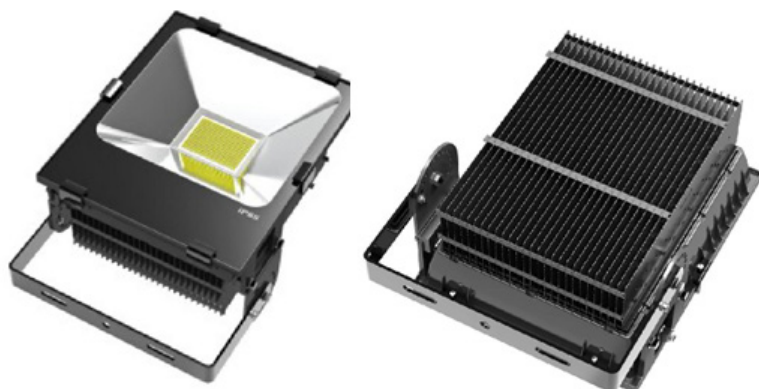

ES RLPROFI

Назначение:

Для освещения спортивных сооружений, рекламных щитов, фасадов зданий и других общественных пространств.

CE	230В 50Гц		IP65	85-265 В AC
	Ra >80	IK09		Ta -40°C ÷ +60°C
Картон (мм/шт): 370 x 370 x 190 / 1				

Техническое описание:

Корпус светильника изготовлен из алюминия с поверхностной обработкой порошковой краской. Светопротускающий элемент из закаленного стекла. Максимальное сечение присоединительных проводов 2,5 мм².

Установка:

На стену или другую твердую поверхность (конструкцию), обеспечивающую прочное соединение.

Тип	Потребляемая мощность [Вт] / Световая эффективность [лм/Вт]	Цветовая температура [К]	Индекс цветопередачи
ES-RLPROFI 10W	10 / 135	4900	80
ES-RLPROFI 20W	20 / 135	4900	80
ES-RLPROFI 30W	30 / 135	4900	80
ES-RLPROFI 50W	50 / 135	4900	80
ES-RLPROFI 70W	70 / 135	4900	80
ES-RLPROFI 100W	100 / 135	4900	80
ES-RLPROFI 200W	200 / 135	4900	80