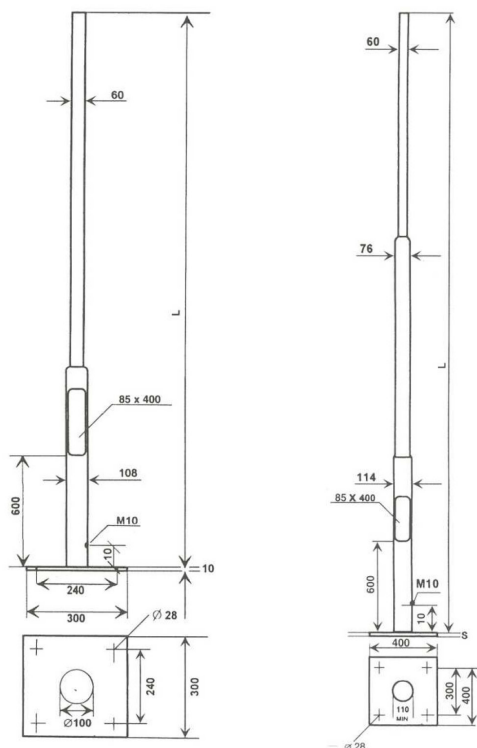

# OSVĚTLOVACÍ SADOVÉ STOŽÁRY BEZPATICOVÉ PŘÍRUBOVÉ

S - Paticový

SB-P 2,5, 3, 3,5, 4, 4,5, 5, 5,5- 1x osazený

SB 6, 6,5, 7, 7,5, 8 - 2x osazený

## Materiál:

Ocelové svařované trubky (11 343, 11 353, 11 373) odpovídající Evropské normě.

## Technický popis:

Ocelové stožáry typu SB ... - P jsou vyráběny z vysoce kvalitních ocelových trubek podle evropské normy EN 40 / 2. Stožáry jsou žárově zinkovány (z vnější i z vnitřní strany) podle normy DIN 50976, která zaručuje pozinkování materiálu rovnoměrnou vrstvou zinku 0,07 - 0,087 mm. Dvířka se uzavírají nerez - šroubem M8 / A2. Zemnicí přípojka je opatřena nerez - šroubem M10/A2.

## Umístění výložníku

Typ	Délka [mm]	Tloušťka [mm]	Hmotnost [kg]
SB 2,5-P	2500	10	25
SB 3,0-P	3000	10	28
SB 3,5-P	3500	10	31
SB 4,0-P	4000	10	35
SB 4,5-P	4500	10	45
SB 5,0-P	5000	10	50
SB 5,5-P	5500	10	54
SB 6,0-P	6000	10	60
SB 6,5-P	6500	10	66
SB 7,0-P	7000	10	78
SB 7,5-P	7500	10	85
SB 8,0-P	8000	10	95