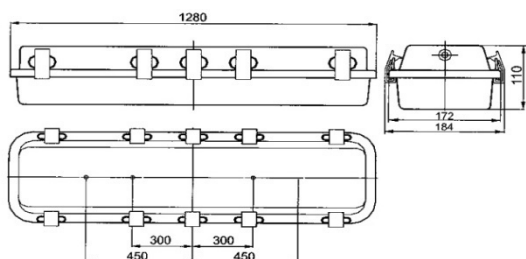

PRACHO LED

Použití:

Svítilno pro osvětlení vlhkých, prašných průmyslových prostorů vnitřních i venkovních, jako jsou haly, sklady, dopravní terminály, dílny, chodby, sklepy, zvláště prostředí se zvýšeným výskytem agresivních chemikálií.

CE		IP65	
			Karton (mm/ks): 1290 x 190 x 120 / 1
Ta -25°C ÷ +40°C (591 31 01, 06) -25°C ÷ +45°C (591 31 02,03, 07, 08) -25°C ÷ +50°C (591 31 04,05,09,10)			120-277 V AC 175-265 V DC 220-240 V AC 50/60 Hz

Technický popis:

Tělo svítidla je z ocelového nebo nerezového plechu, vývodky a uzávěry jsou z nerezové oceli nebo z plastu. Optický kryt je z prismatického PC. Nosná deska s elektrovýzbrojí uvnitř svítidla je vyrobena z ocelového plechu, povrchově upraveného práškovou barvou. Elektrovýzbroj tvoří LED modul s regulovatelným napájecím zdrojem. Maximální průřez připojovacích vodičů je 2,5 mm². Svítidlo je konstruováno jako průchozí s pětipólovou svorkovnicí.

Instalace:

Závěsem, pevně na strop, na stěnu, případně výložník.

Provedení:

Elektronický předřadník (EVG), elektronický regulovatelný předřadník (EVG DIMM), s nouzová jednotka (EM, autonomnost 1 nebo 2 hodiny).

Na objednávku:

Optický PC kryt 1-99.9617, plastový uzávěr 4-99.10213/1, nerezový uzávěr 4-99.6188/1, kabelové vývodky, upevňovací příslušenství.

Typ - ocel	Příkon [W] / Světelný tok [lm]	Měrný světelný výkon [lm/W]	Teplota chromatičnosti [K]	Index podání barev	Rozměry A x B x C [mm]	Hmotnost [kg]
591 31 01	70 / 10720	153	4000	80	1280x184x110	6
591 31 02	50 / 8050	161	4000	80	1280x184x110	6
591 31 03	40 / 6190	155	4000	80	1280x184x110	6
591 31 04	25 / 3920	157	4000	80	1280x184x110	6
591 31 05	20 / 3090	155	4000	80	1280x184x110	6

Typ - nerez	Příkon [W] / Světelný tok [lm]	Měrný světelný výkon [lm/W]	Teplota chromatičnosti [K]	Index podání barev	Rozměry A x B x C [mm]	Hmotnost [kg]
591 31 06	70 / 10720	153	4000	80	1280x184x110	6
591 31 07	50 / 8050	161	4000	80	1280x184x110	6
591 31 08	40 / 6190	155	4000	80	1280x184x110	6
591 31 09	25 / 3920	157	4000	80	1280x184x110	6
591 31 10	20 / 3090	155	4000	80	1280x184x110	6

*Přidáním písmene „K“ za typové označení budou svítidla vybavena ocelovými nebo nerezovými ochrannými koši (př. 591 31 01K)